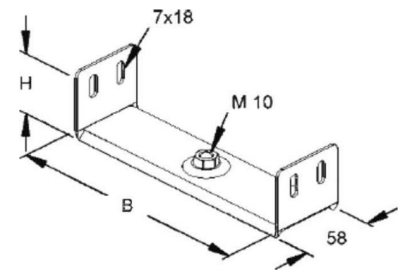

## Wall- and ceiling bracket for cable support system RTU 60.070

### Allgemeine Informationen

Products_Model	ET5403552
EAN	4013339198757
Producer	Niadax
Producer-Model	RTU 60.070
Producer-Typ	RTU 60.070

min. Order

Class Wand- und Deckenbügel für Kabeltragsystem

### Technische Informationen

Geeignet für Rinnen-/Leiterbreit 70mm

Geeignet für max. Rinnen-/Leiterhöhe 60mm

Ausführung

Geeignet für Gitterrinne

Geeignet für Kabelleiter

Geeignet für Kabelrinne

Rinnenbefestigung