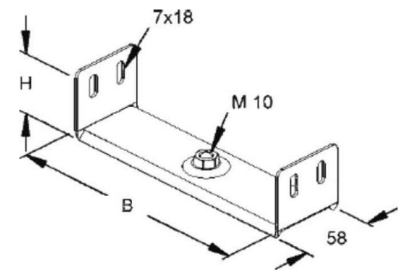

Wall- and ceiling bracket for cable support system RTU 60.070

Allgemeine Informationen

Products_Model	ET5403552
EAN	4013339198757
Producer	Niadax
Producer-Model	RTU 60.070
Producer-Typ	RTU 60.070

min. Order

Class Wand- und Deckenbügel für Kabeltragsystem

Technische Informationen

Geeignet für Rinnen-/Leiterbreit 70mm

Geeignet für max. Rinnen-/Leiterhöhe 60mm

Ausführung

Geeignet für Gitterrinne

Geeignet für Kabelleiter

Geeignet für Kabelrinne

Rinnenbefestigung

Geeignet für Funktionserhalt

Werkstoff

Werkstoffgüte

Oberfläche

[Wall- and ceiling bracket for cable support system RTU 60.070 online kaufen](#)