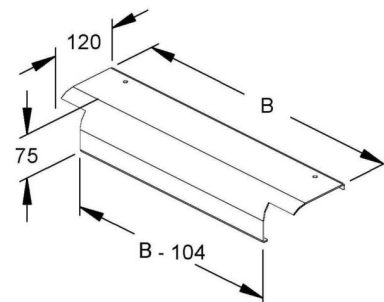

## Drop-out plate for cable ladder 400 mm WLAB 400 E3

### Allgemeine Informationen

Products_Model	ET5403631
EAN	4013339900039
Producer	Niadax
Producer-Model	WLAB 400 E3
Producer-Typ	WLAB 400 E3
min. Order	
Class	Abgangsblech für Kabelleiter

### Technische Informationen

Kabelleiterbreite	400mm
Weitspann-Ausführung	
Werkstoff	
Rostfreier Stahl, gebeizt	
Werkstoffgüte	
Oberfläche	
Farbe	

[Drop-out plate for cable ladder 400 mm WLAB 400 E3 online kaufen](#)