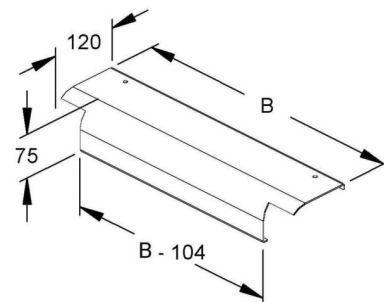

Drop-out plate for cable ladder 400 mm WLAB 400 E3

Allgemeine Informationen

Products_Model	ET5403631
EAN	4013339900039
Producer	Niadax
Producer-Model	WLAB 400 E3
Producer-Typ	WLAB 400 E3
min. Order	
Class	Abgangsblech für Kabelleiter

Technische Informationen

Kabelleiterbreite	400mm
Weitspann-Ausführung	
Werkstoff	
Rostfreier Stahl, gebeizt	
Werkstoffgüte	
Oberfläche	
Farbe	

[Drop-out plate for cable ladder 400 mm WLAB 400 E3 online kaufen](#)