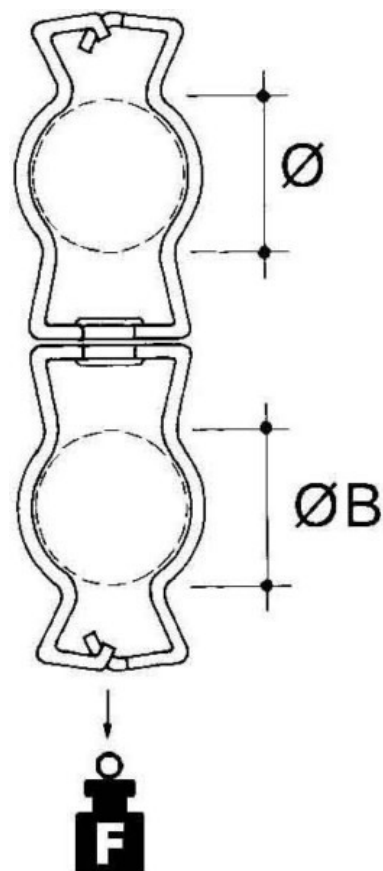

Fixing clamp Clamp Conduit/cable GM2632-GM4047

Allgemeine Informationen

Products_Model	ET0477564
EAN	4013339748648
Producer	Niadax
Producer-Model	GM2632-GM4047
Producer-Typ	GM2632-GM4047
min. Order	
Class	Befestigungsklammer

Technische Informationen

Befestigungsart	
Anschlussart/-bauteil	
Geeignet für Flanschstärke	26...32mm
Rohr-/Kabeldurchmesser	26...47mm
Scharnierend	
Scharnier justierbar	
Werkstoff	
Oberfläche	

[Fixing clamp Clamp Conduit/cable GM2632-GM4047 online kaufen](#)