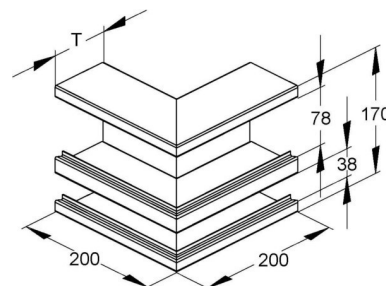

Outer corner for wall duct 170 mm 60 mm 2 DKA 170-78T60R

Allgemeine Informationen

Products_Model	ET5204474
EAN	4013339836529
Producer	Niadax
Producer-Model	DKA 170-78T60 R
Producer-Typ	DKA 170-78T60 R
min. Order	
Class	Außeneck für Geräteinbaukanal

Technische Informationen

Breite	170mm
Tiefe	60mm
Anzahl der Oberteile	
Oberteilbreite 1	78mm
Oberteilbreite 2	38mm
Oberteilbreite 3	0mm
Symmetrisch	
Ausführung	
Winkel	90...90°
Werkstoff	
Werkstoffgüte	
Halogenfrei	
Oberfläche	
Farbe	
RAL-Nummer	
Mit Kanalverbinder	
Montagelochung im Boden	
Montageart der Oberteile	

[Outer corner for wall duct 170 mm 60 mm 2 DKA 170-78T60R online kaufen](#)