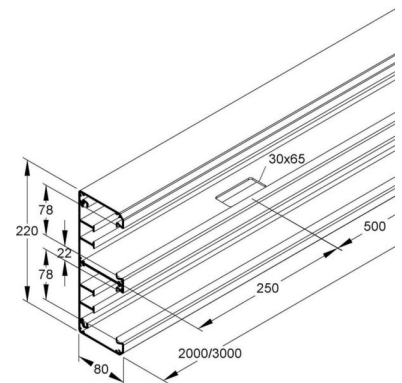

Wall duct 220 mm 80 mm 3000 mm DAU 220-78/3 N

Allgemeine Informationen

Products_Model	ET5204464
EAN	4013339351244
Producer	Niadax
Producer-Model	DAU 220-78/3 N
Producer-Typ	DAU 220-78/3 N
min. Order	
Class	Geräteeinbaukanal

Technische Informationen

Breite	220mm
Tiefe	80mm
Länge	3000mm
Anzahl der Oberteile	
Oberteilbreite 1	78mm
Oberteilbreite 2	78mm
Symmetrisch	
Bauform rechteckig	
Werkstoff	
Werkstoffgüte	
Halogenfrei	
Oberfläche	
Farbe	
Ausführung Rückwand (Innenseite)	
Schutzfolie	
Anzahl der steckbaren Trennwände	
Montagelochung im Boden	
Montageart der Oberteile	
Mit Kabelhalteklammer	

[Wall duct 220 mm 80 mm 3000 mm DAU 220-78/3 N online kaufen](#)