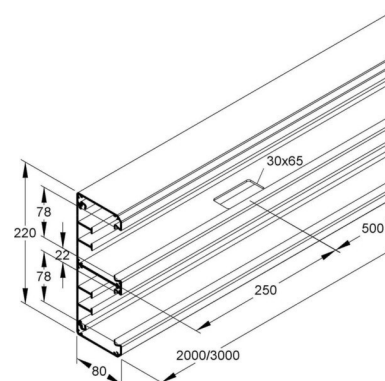

Wall duct 220 mm 80 mm 3000 mm DAU 220-78/3 N

Allgemeine Informationen

Products_Model	ET5204464
EAN	4013339351244
Producer	Niadax
Producer-Model	DAU 220-78/3 N
Producer-Typ	DAU 220-78/3 N
min. Order	
Class	Geräteeinbaukanal

Technische Informationen

Breite	220mm
Tiefe	80mm
Länge	3000mm
Anzahl der Oberteile	
Oberteilbreite 1	78mm
Oberteilbreite 2	78mm
Symmetrisch	
Bauform rechteckig	
Werkstoff	
Werkstoffgüte	
Halogenfrei	
Oberfläche	
Farbe	
Ausführung Rückwand (Innenseite)	
Schutzfolie	
Anzahl der steckbaren Trennwände	
Montagelochung im Boden	
Montageart der Oberteile	
Mit Kabelhalteklammer	

[Wall duct 220 mm 80 mm 3000 mm DAU 220-78/3 N online kaufen](#)