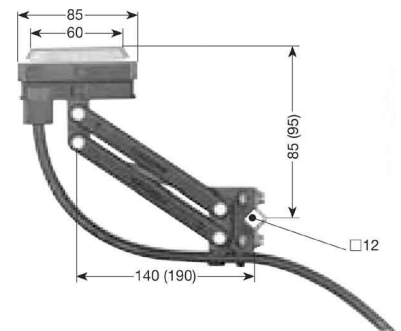

Tap off unit for busbar trunk 1 1 30 A 0152085/00

Allgemeine Informationen

Products_Model ET0748843

EAN

Producer Vahle

Producer-Model 0152085/00

Producer-Typ KST 30 PH

min. Order

Class Abgangskasten für Schienenverteiler

Technische Informationen

Anzahl der Leiter (ohne Erde)

Polzahl

Bemessungsstrom bei AC 50 H 30A

[Tap off unit for busbar trunk 1 1 30 A 0152085/00 online kaufen](#)