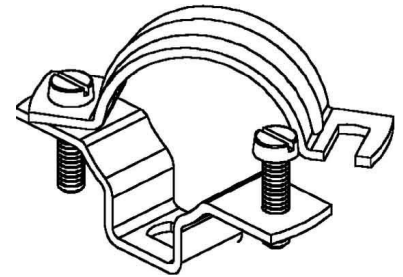

## Tube clamp 15 mm Steel 851 V

### Allgemeine Informationen

Products_Model	ET0477144
EAN	4013339815807
Producer	Niadax
Producer-Model	851 V
Producer-Typ	851 V
min. Order	
Class	Rohrschelle

### Technische Informationen

Geeignet für Rohrdurchmesser	15...19mm
Geschlossen	
Werkstoff	
Anreihbar	
Max. Anzahl der Rohre	
Befestigungsart	
Mit Einlage	
Farbe	

[Tube clamp 15 mm Steel 851 V online kaufen](#)