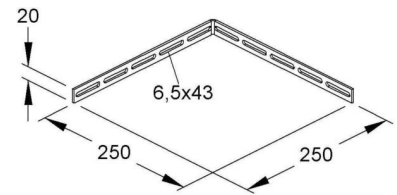

Connector for cable support system Corner joint GRWV 20/250 F

Allgemeine Informationen

Products_Model	ET5403413
EAN	4013339280452
Producer	Niadax
Producer-Model	GRWV 20/250 F
Producer-Typ	GRWV 20/250 F
min. Order	
Class	Verbinder für Kabeltragsystem

Technische Informationen

Ausführung	
Gelenkverbinder horizontal	
Gelenkverbinder vertikal	
Verbindungsart	
Geeignet für Gitterrinne	
Geeignet für Kabelleiter	
Geeignet für Kabelrinne	
Länge	250mm
Geeignet für Funktionserhalt	
Werkstoff	
Rostfreier Stahl, gebeizt	
Werkstoffgüte	
Oberfläche	
Farbe	