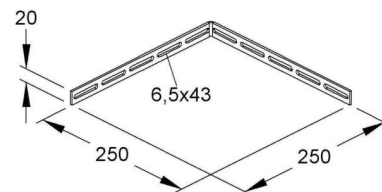

## Connector for cable support system Corner joint GRWV 20/250 F

### Allgemeine Informationen

Products_Model	ET5403413
EAN	4013339280452
Producer	Niadax
Producer-Model	GRWV 20/250 F
Producer-Typ	GRWV 20/250 F
min. Order	
Class	Verbinder für Kabeltragsystem

### Technische Informationen

Ausführung	
Gelenkverbinder horizontal	
Gelenkverbinder vertikal	
Verbindungsart	
Geeignet für Gitterrinne	
Geeignet für Kabelleiter	
Geeignet für Kabelrinne	
Länge	250mm
Geeignet für Funktionserhalt	
Werkstoff	
Rostfreier Stahl, gebeizt	
Werkstoffgüte	
Oberfläche	
Farbe	