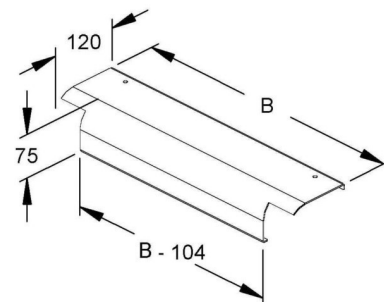

Drop-out plate for cable ladder 200 mm WLAB 200

Allgemeine Informationen

Products_Model	ET5403626
EAN	4013339899739
Producer	Niadax
Producer-Model	WLAB 200
Producer-Typ	WLAB 200
min. Order	
Class	Abgangsblech für Kabelleiter

Technische Informationen

Kabelleiterbreite	200mm
Weitspann-Ausführung	
Werkstoff	
Rostfreier Stahl, gebeizt	
Werkstoffgüte	
Oberfläche	
Farbe	

[Drop-out plate for cable ladder 200 mm WLAB 200 online kaufen](#)