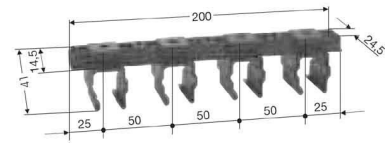

Contactor relay 0170850/00

Allgemeine Informationen

Products_Model	ET1601704
EAN	
Producer	Vahle
Producer-Model	0170850/00
Producer-Typ	KH 25/4
min. Order	
Class	Zubehör für Schienenverteiler

Technische Informationen