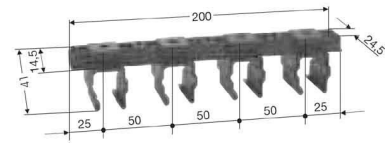

Contactor relay 0170850/00

Allgemeine Informationen

Products_Model	ET1601704
EAN	
Producer	Vahle
Producer-Model	0170850/00
Producer-Typ	KH 25/4
min. Order	
Class	Zubehör für Schienenverteiler

Technische Informationen

[Contactor relay 0170850/00 online kaufen](#)