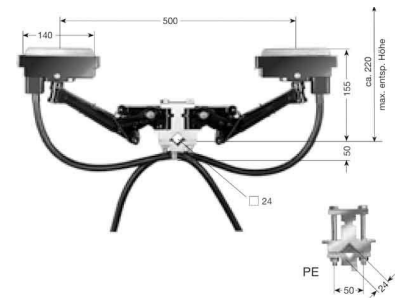

## Tap off unit for busbar trunk 1 30 A 0130052/00

### Allgemeine Informationen

Products_Model	ET1601691
EAN	
Producer	Vahle
Producer-Model	0130052/00
Producer-Typ	KDST 280/30 PH
min. Order	
Class	Abgangskasten für Schienenverteiler

### Technische Informationen

Anzahl der Leiter (ohne Erde)	
Polzahl	
Bemessungsstrom bei AC 50 H 30A	

[Tap off unit for busbar trunk 1 30 A 0130052/00 online kaufen](#)