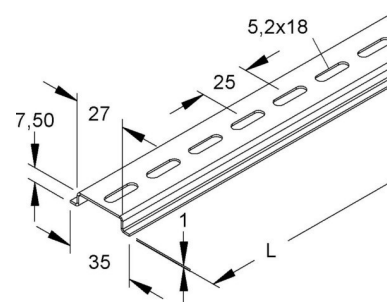

DIN rail (top hat rail) DIN rail acc. EN60715 Steel 2933/2 VL

Allgemeine Informationen

Products_Model	ET2300677
EAN	4013339023943
Producer	Niadax
Producer-Model	2933/2 VL
Producer-Typ	2933/2 VL
min. Order	
Class	

Technische Informationen

Länge
Werkstoff

[DIN rail \(top hat rail\) DIN rail acc. EN60715 Steel 2933/2 VL online kaufen](#)