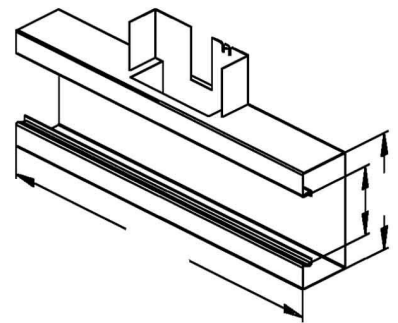

## Tee for wall duct 170 mm 80 mm 170 mm GKT 170-78T80W

### Allgemeine Informationen

Products_Model	ET5205226
EAN	4013339713004
Producer	Niadax
Producer-Model	GKT 170-78T80 W
Producer-Typ	GKT 170-78T80 W
min. Order	
Class	T-Stück für Geräteeinbaukanal

### Technische Informationen

Breite	170mm
Tiefe	80mm
Breite der Abzweigung	170mm
Anzahl der Oberteile	
Oberteilbreite 1	78mm
Symmetrisch	
Ausführung	
Werkstoff	
Werkstoffgüte	
Halogenfrei	
Oberfläche	
Farbe	
RAL-Nummer	
Schutzfolie	
Mit Kanalverbinder	
Montagelochung im Boden	
Montageart der Oberteile	
Mit Kabelhalteklammer	