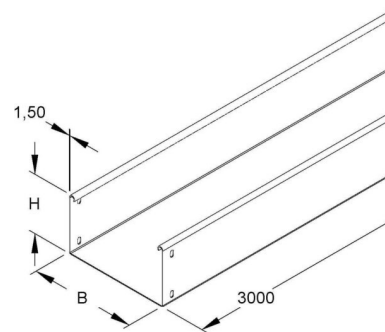

Cable tray/wide span cable tray 110 mm 550 mm RSU 110.550

Allgemeine Informationen

Products_Model	ET5405284
EAN	4013339246908
Producer	Niadax
Producer-Model	RSU 110.550
Producer-Typ	RSU 110.550
min. Order	
Class	Kabelrinne/Weitspannkabelrinne

Technische Informationen

Höhe	110mm
Breite	550mm
Länge	3000mm
Seitenlochung	
Montagelochung im Boden	
Ausführung	
Weitspann-Ausführung	
Werkstoff	
Rostfreier Stahl, gebeizt	
Werkstoffgüte	
Oberfläche	
Farbe	

[Cable tray/wide span cable tray 110 mm 550 mm RSU 110.550 online kaufen](#)