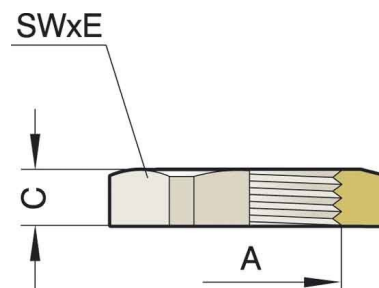

### Technische Informationen

Gewindeart

Gewindenenngröße metrisch/PG

Gewindesteigung 1.5mm

Werkstoff

Werkstoffgüte

Oberfläche

Halogenfrei

Glasfaserverstärkt

Farbe

[Locknut for cable screw gland Metric 1420/225 online kaufen](#)