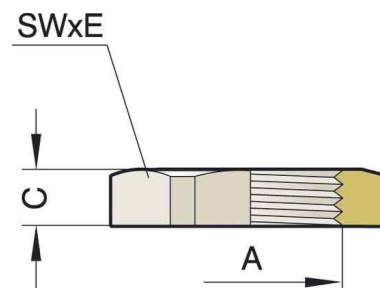

### Technische Informationen

Gewindeart

Gewindenenngröße metrisch/PG

Gewindesteigung 1.5mm

Werkstoff

Werkstoffgüte

Oberfläche

Halogenfrei

Glasfaserverstärkt

Farbe

[Locknut for cable screw gland Metric 1420/216 online kaufen](#)