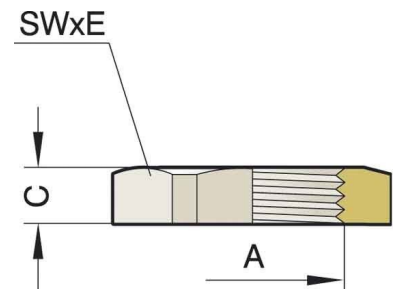

Locknut for cable screw gland Metric 1420/212

Allgemeine Informationen

Products_Model ET0489824

EAN

Producer Pflitsch

Producer-Model 1420/212

Producer-Typ 1420/212 M12

min. Order

Class Gegenmutter für Kabelverschraubung

Technische Informationen

Gewindeart

Gewindenenngröße metrisch/PG

Gewindesteigung 1.5mm

Werkstoff

Werkstoffgüte

Oberfläche

Halogenfrei

Glasfaserverstärkt

Farbe

[Locknut for cable screw gland Metric 1420/212 online kaufen](#)