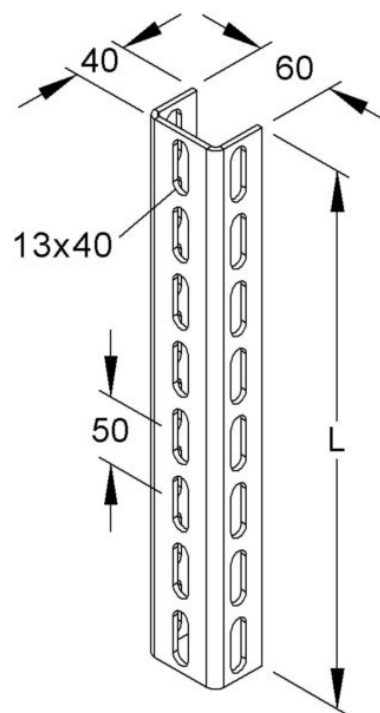

Support/Profile rail 1200 mm 60 mm 40 mm U 6040/1200 E3

Allgemeine Informationen

Products_Model	ET5403612
EAN	4013339892075
Producer	Niadax
Producer-Model	U 6040/1200 E3
Producer-Typ	U 6040/1200 E3
min. Order	
Class	Stiel/Profilschiene

Technische Informationen

Länge	1200mm
Breite	60mm
Höhe	40mm
Profilform	
Ausführung	
Art der Lochung	
Lochbreite	12mm
Mit Zahnung	
Abbrechbar	
Geeignet für Funktionserhalt	
Werkstoff	
Werkstoffgüte	
Oberfläche	
Farbe	

[Support/Profile rail 1200 mm 60 mm 40 mm U 6040/1200 E3 online kaufen](#)