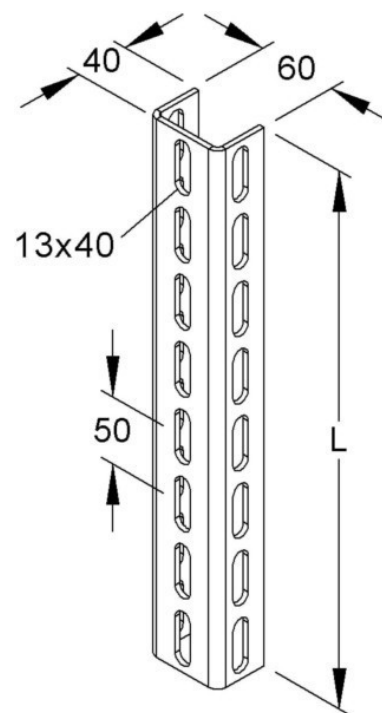

Support/Profile rail 1200 mm 60 mm 40 mm U 6040/1200 E3

Allgemeine Informationen

Products_Model	ET5403612
EAN	4013339892075
Producer	Niadax
Producer-Model	U 6040/1200 E3
Producer-Typ	U 6040/1200 E3
min. Order	
Class	Stiel/Profilschiene

Technische Informationen

Länge	1200mm
Breite	60mm
Höhe	40mm
Profilform	
Ausführung	
Art der Lochung	
Lochbreite	12mm
Mit Zahnung	
Abbrechbar	
Geeignet für Funktionserhalt	
Werkstoff	
Werkstoffgüte	
Oberfläche	
Farbe	

[Support/Profile rail 1200 mm 60 mm 40 mm U 6040/1200 E3 online kaufen](#)