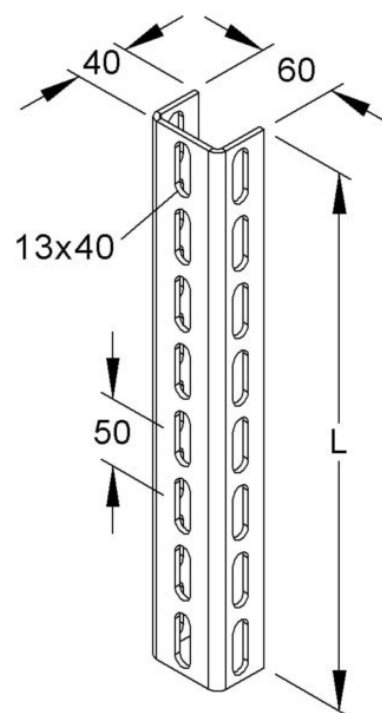

Support/Profile rail 1000 mm 60 mm 40 mm U 6040/1000 E3

Allgemeine Informationen

| | |
|----------------|---------------------|
| Products_Model | ET5403610 |
| EAN | 4013339892051 |
| Producer | Niadax |
| Producer-Model | U 6040/1000 E3 |
| Producer-Typ | U 6040/1000 E3 |
| min. Order | |
| Class | Stiel/Profilschiene |

Technische Informationen

| | |
|------------------------------|--------|
| Länge | 1000mm |
| Breite | 60mm |
| Höhe | 40mm |
| Profilform | |
| Ausführung | |
| Art der Lochung | |
| Lochbreite | 12mm |
| Mit Zahnung | |
| Abbrechbar | |
| Geeignet für Funktionserhalt | |
| Werkstoff | |
| Werkstoffgüte | |
| Oberfläche | |
| Farbe | |

[Support/Profile rail 1000 mm 60 mm 40 mm U 6040/1000 E3 online kaufen](#)