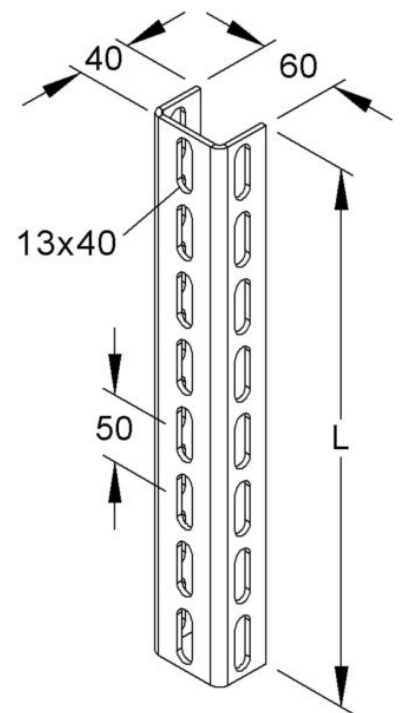

Support/Profile rail 1000 mm 60 mm 40 mm U 6040/1000 E3

Allgemeine Informationen

Products_Model	ET5403610
EAN	4013339892051
Producer	Niadax
Producer-Model	U 6040/1000 E3
Producer-Typ	U 6040/1000 E3
min. Order	
Class	Stiel/Profilschiene

Technische Informationen

Länge	1000mm
Breite	60mm
Höhe	40mm
Profilform	
Ausführung	
Art der Lochung	
Lochbreite	12mm
Mit Zahnung	
Abbrechbar	
Geeignet für Funktionserhalt	
Werkstoff	
Werkstoffgüte	
Oberfläche	
Farbe	