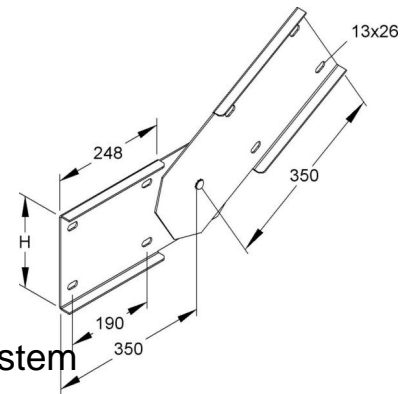

Connector for cable support system Corner joint WSGVS 200

Allgemeine Informationen

Products_Model	ET5406338
EAN	4013339308606
Producer	Niadax
Producer-Model	WSGVS 200
Producer-Typ	WSGVS 200
min. Order	
Class	Verbinder für Kabeltragsystem

Technische Informationen

Ausführung	Gelenkverbinder horizontal
	Gelenkverbinder vertikal
Verbindungsart	
Geeignet für Gitterrinne	
Geeignet für Kabelleiter	
Geeignet für Kabelrinne	
Geeignet für Kabeltragsystemhöhe	200mm
Werkstoff	Rostfreier Stahl, gebeizt
Werkstoffgüte	
Oberfläche	
Farbe	

[Connector for cable support system Corner joint WSGVS 200 online kaufen](#)