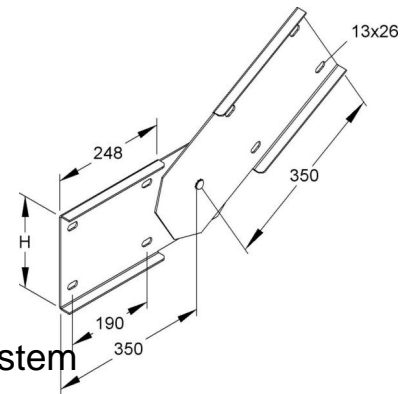

Connector for cable support system Corner joint WSGVS 200

Allgemeine Informationen

Products_Model	ET5406338
EAN	4013339308606
Producer	Niadax
Producer-Model	WSGVS 200
Producer-Typ	WSGVS 200
min. Order	
Class	Verbinder für Kabeltragsystem

Technische Informationen

Ausführung	
Gelenkverbinder horizontal	
Gelenkverbinder vertikal	
Verbindungsart	
Geeignet für Gitterrinne	
Geeignet für Kabelleiter	
Geeignet für Kabelrinne	
Geeignet für Kabeltragsystemhöhe	200mm
Werkstoff	
Rostfreier Stahl, gebeizt	
Werkstoffgüte	
Oberfläche	
Farbe	

[Connector for cable support system Corner joint WSGVS 200 online kaufen](#)