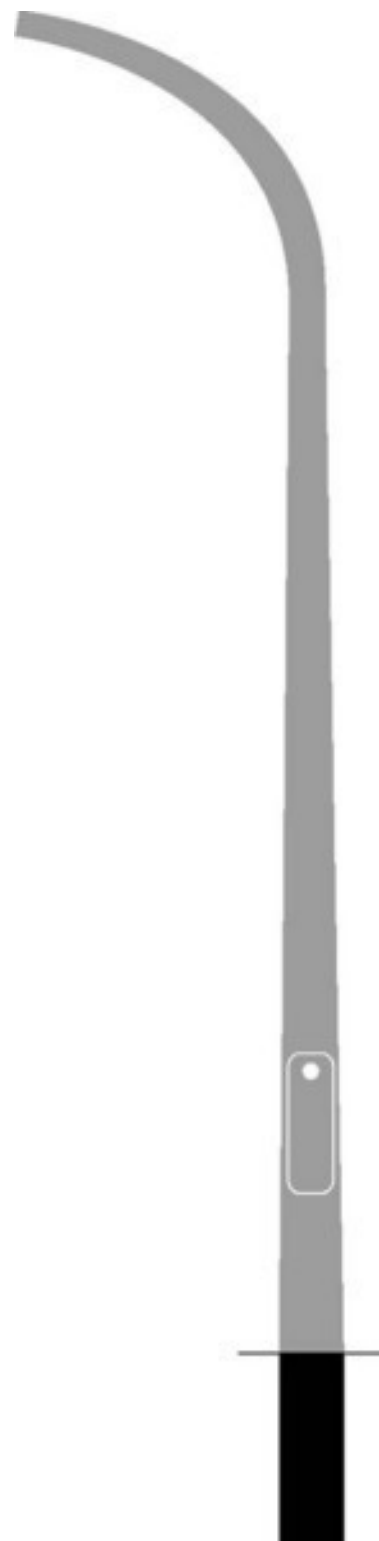

## Light pole Conical 60 mm 7180631943

### Allgemeine Informationen

Products_Model	ET3203656
EAN	
Producer	Petitjean
Producer-Model	CGC7E08B15S150
Producer-Typ	KCE 8,0/1,5
min. Order	
Class	Lichtmast

### Technische Informationen

Ausführung	
Mastzopfdurchmesser	60mm
Werkstoff	
Oberfläche	
Anzahl der Inspektionsluken	
Lichtpunkthöhe	8m
Auslegerlänge	1500mm
Mit Fußplatte	
Klappbar	
Mit Aufstiegshilfe	
Ausleger	

[Light pole Conical 60 mm 7180631943 online kaufen](#)