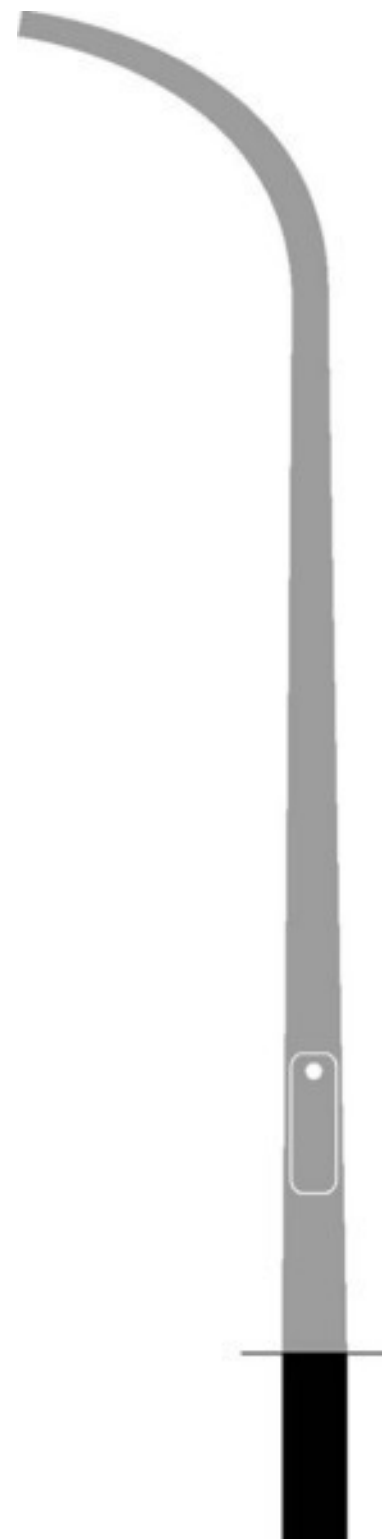

Light pole Conical 60 mm 7100631923

Allgemeine Informationen

Products_Model	ET3203655
EAN	
Producer	Petitjean
Producer-Model	CGC7E75B15S150
Producer-Typ	KCE 7,5/1,5
min. Order	
Class	Lichtmast

Technische Informationen

Ausführung	
Mastzopfdurchmesser	60mm
Werkstoff	
Oberfläche	
Anzahl der Inspektionsluken	
Lichtpunkthöhe	7.5m
Auslegerlänge	1500mm
Mit Fußplatte	
Klappbar	
Mit Aufstiegshilfe	
Ausleger	

[Light pole Conical 60 mm 7100631923 online kaufen](#)