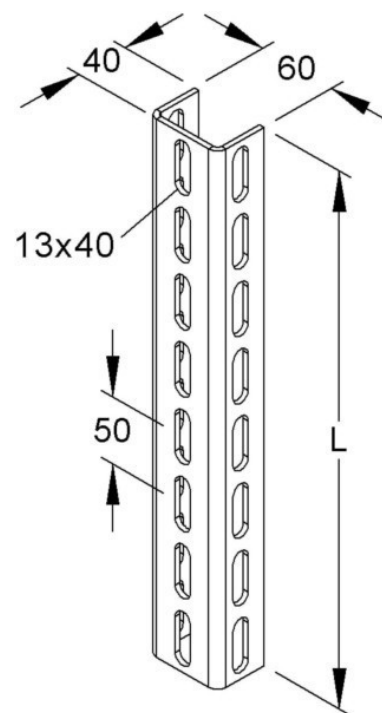

Support/Profile rail 600 mm 60 mm 40 mm U 6040/600 E3

Allgemeine Informationen

Products_Model	ET5403619
EAN	4013339892013
Producer	Niadax
Producer-Model	U 6040/600 E3
Producer-Typ	U 6040/600 E3
min. Order	
Class	Stiel/Profilschiene

Technische Informationen

Länge	600mm
Breite	60mm
Höhe	40mm
Profilform	
Ausführung	
Art der Lochung	
Lochbreite	12mm
Mit Zahnung	
Abbrechbar	
Geeignet für Funktionserhalt	
Werkstoff	
Werkstoffgüte	
Oberfläche	
Farbe	

[Support/Profile rail 600 mm 60 mm 40 mm U 6040/600 E3 online kaufen](#)