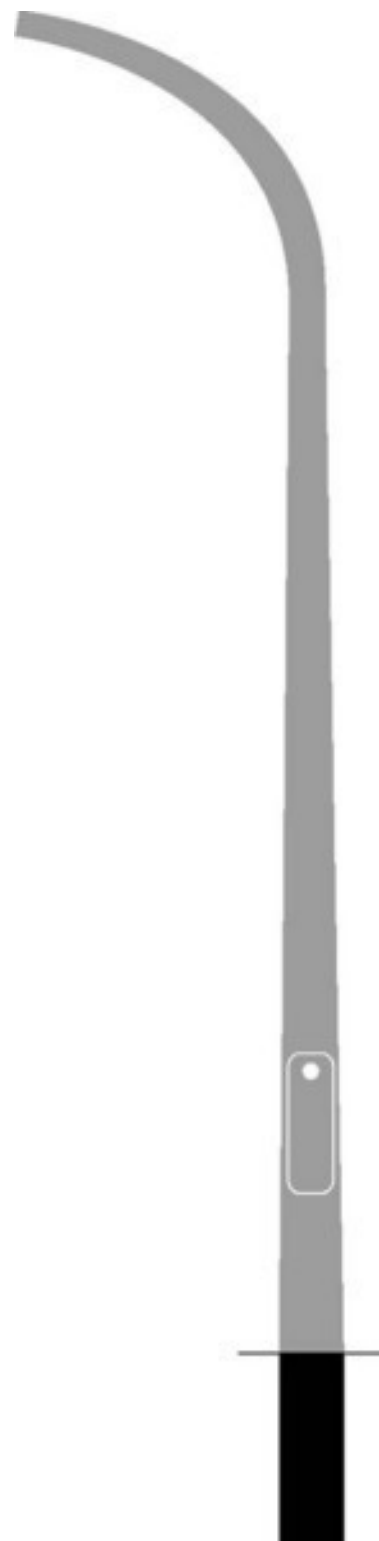

Light pole Conical 60 mm 7180631913

Allgemeine Informationen

Products_Model	ET3203654
EAN	
Producer	Petitjean
Producer-Model	CGC7E07B15S150
Producer-Typ	KCE 7,0/1,5
min. Order	
Class	Lichtmast

Technische Informationen

Ausführung	
Mastzopfdurchmesser	60mm
Werkstoff	
Oberfläche	
Anzahl der Inspektionsluken	
Lichtpunkthöhe	7m
Auslegerlänge	1500mm
Mit Fußplatte	
Klappbar	
Mit Aufstiegshilfe	
Ausleger	

[Light pole Conical 60 mm 7180631913 online kaufen](#)