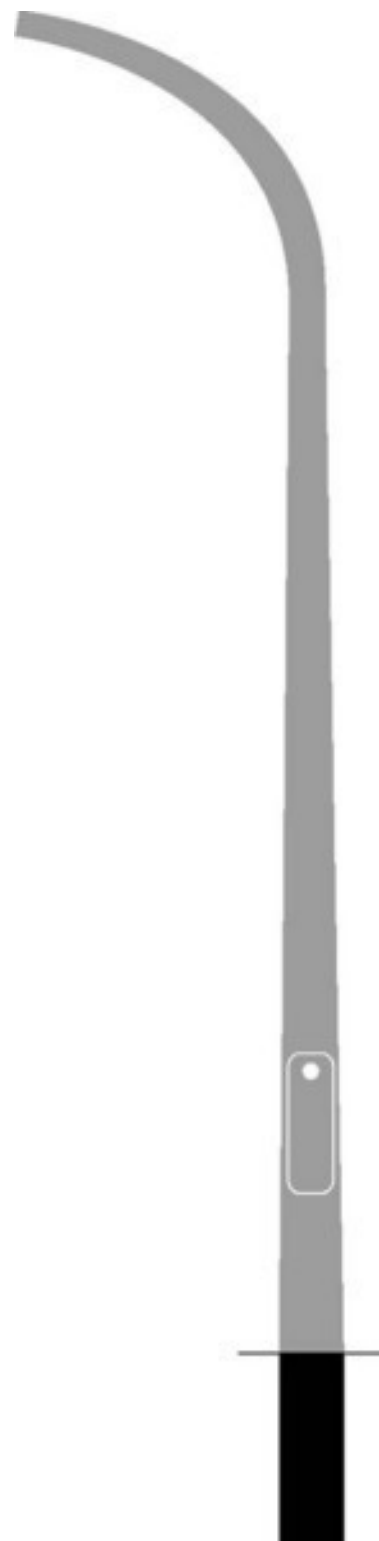

## Light pole Conical 60 mm 7180631913

### Allgemeine Informationen

Products_Model	ET3203654
EAN	
Producer	Petitjean
Producer-Model	CGC7E07B15S150
Producer-Typ	KCE 7,0/1,5
min. Order	
Class	Lichtmast

### Technische Informationen

Ausführung	
Mastzopfdurchmesser	60mm
Werkstoff	
Oberfläche	
Anzahl der Inspektionsluken	
Lichtpunkthöhe	7m
Auslegerlänge	1500mm
Mit Fußplatte	
Klappbar	
Mit Aufstiegshilfe	
Ausleger	

[Light pole Conical 60 mm 7180631913 online kaufen](#)