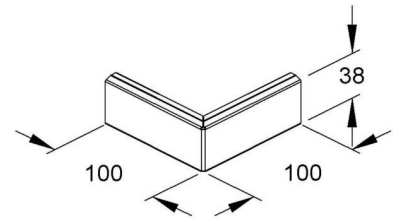

Cover for outside corner wall duct 38 mm Steel GKE 38/100 W

Allgemeine Informationen

Products_Model	ET5205046
EAN	4013339931941
Producer	Niadax
Producer-Model	GKE 38/100 W
Producer-Typ	GKE 38/100 W
min. Order	
Class	Oberteil für Außeneck Geräteeinbaukanal

Technische Informationen

Breite	38mm
Montageart der Oberteile	
Werkstoff	
Werkstoffgüte	
Halogenfrei	
Oberfläche	
Farbe	
RAL-Nummer	
Schutzfolie	

[Cover for outside corner wall duct 38 mm Steel GKE 38/100 W online kaufen](#)