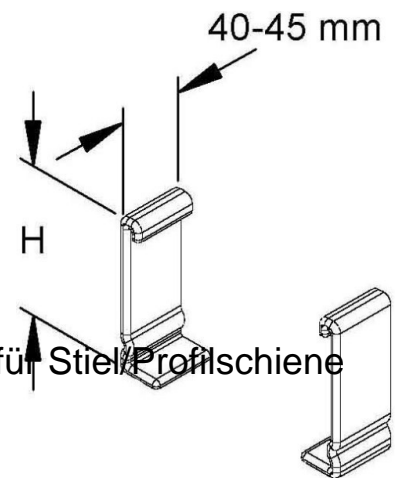

## End cap/cover for support/profile rail C-profile SKK 100 (VE2)

### Allgemeine Informationen

Products_Model	ET5403560
EAN	4013339918423
Producer	Niadax
Producer-Model	SKK 100
Producer-Typ	SKK 100 (VE2)
min. Order	
Class	Schutzkappe/Abdeckung für Stiel Profilschiene

### Technische Informationen

Geeignet für	
Ausführung	
Länge	45mm
Abdeckbreite	100mm
Werkstoff	
Farbe	

[End cap/cover for support/profile rail C-profile SKK 100 \(VE2\) online kaufen](#)