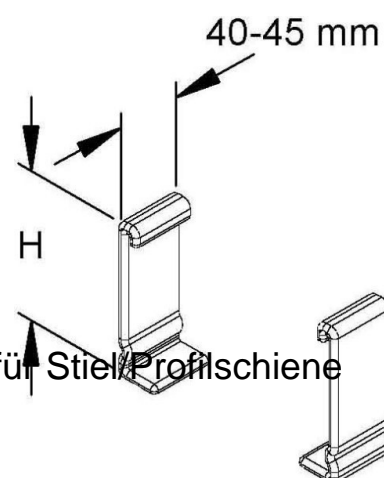

End cap/cover for support/profile rail C-profile SKK 100 (VE2)

Allgemeine Informationen

Products_Model	ET5403560
EAN	4013339918423
Producer	Niadax
Producer-Model	SKK 100
Producer-Typ	SKK 100 (VE2)
min. Order	
Class	Schutzkappe/Abdeckung für Stiel Profilschiene

Technische Informationen

Geeignet für	
Ausführung	
Länge	45mm
Abdeckbreite	100mm
Werkstoff	
Farbe	

[End cap/cover for support/profile rail C-profile SKK 100 \(VE2\) online kaufen](#)