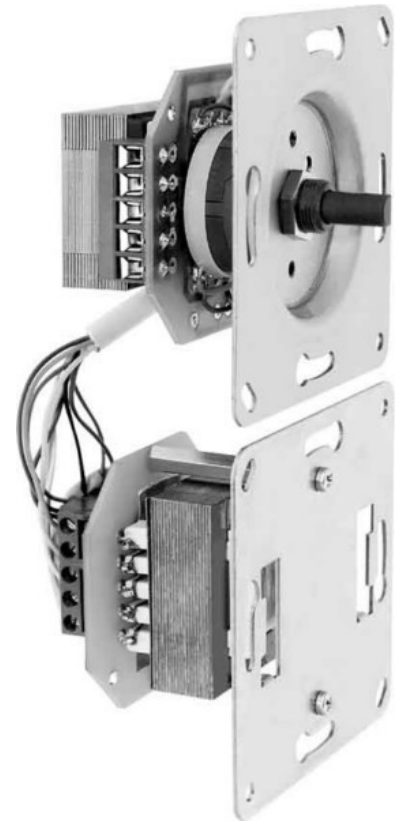

Loudspeaker box 115-100-02-200-34

Allgemeine Informationen

Products_Model	ET8706566
EAN	4043106010500
Producer	Huber+Söhne
Producer-Model	1151000220034
Producer-Typ	LST 100 ME UP
min. Order	
Class	Lautsprecher

Technische Informationen

Ausführung
Wandmontage möglich
Einbau
Farbe

[Loudspeaker box 115-100-02-200-34 online kaufen](#)