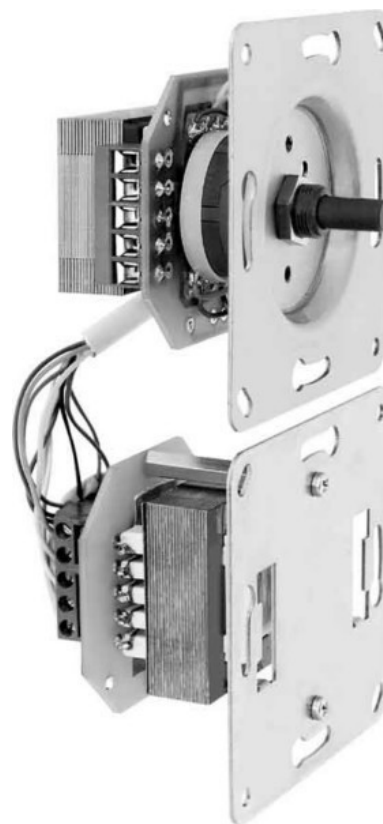

Loudspeaker box 115-100-02-200-21

Allgemeine Informationen

Products_Model	ET8706553
EAN	4043106010456
Producer	Huber+Söhne
Producer-Model	1151000220021
Producer-Typ	LST 100 BE UP-R
min. Order	
Class	Lautsprecher

Technische Informationen

Ausführung
Wandmontage möglich
Einbau
Farbe

[Loudspeaker box 115-100-02-200-21 online kaufen](#)