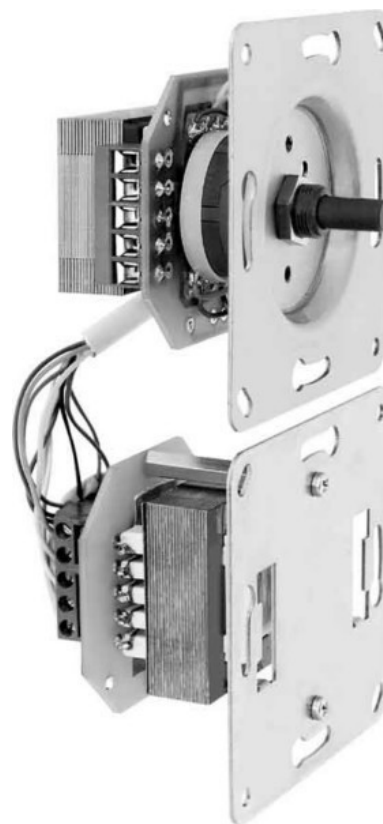

## Loudspeaker box 115-100-02-200-53

### Allgemeine Informationen

Products_Model	ET8706563
EAN	4043106010593
Producer	Huber+Söhne
Producer-Model	1151000220053
Producer-Typ	LST 100 JCDST UP-R
min. Order	
Class	Lautsprecher

### Technische Informationen

Ausführung
Wandmontage möglich
Einbau
Farbe

[Loudspeaker box 115-100-02-200-53 online kaufen](#)