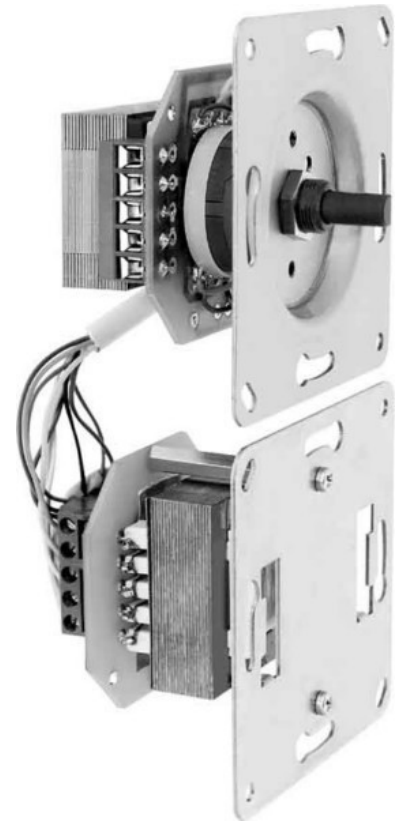

Loudspeaker box 115-100-02-200-10

Allgemeine Informationen

Products_Model	ET8706554
EAN	4043106010425
Producer	Huber+Söhne
Producer-Model	1151000220010
Producer-Typ	LST 100 BJ UP
min. Order	
Class	Lautsprecher

Technische Informationen

Ausführung
Wandmontage möglich
Einbau
Farbe

[Loudspeaker box 115-100-02-200-10 online kaufen](#)