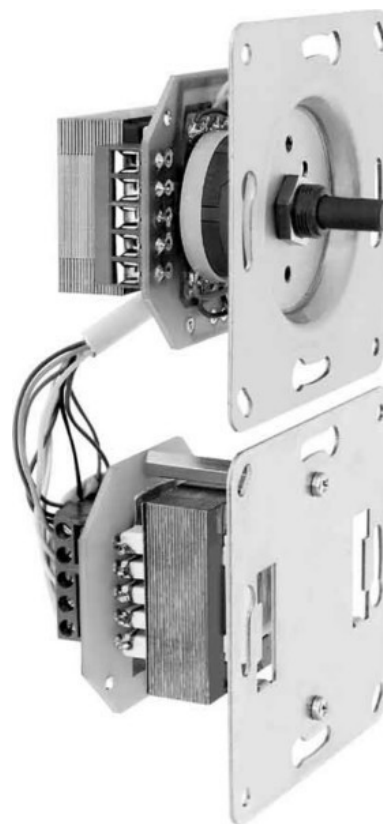

Loudspeaker box 115-100-02-200-10

Allgemeine Informationen

Products_Model	ET8706554
EAN	4043106010425
Producer	Huber+Söhne
Producer-Model	1151000220010
Producer-Typ	LST 100 BJ UP
min. Order	
Class	Lautsprecher

Technische Informationen

Ausführung
Wandmontage möglich
Einbau
Farbe

[Loudspeaker box 115-100-02-200-10 online kaufen](#)