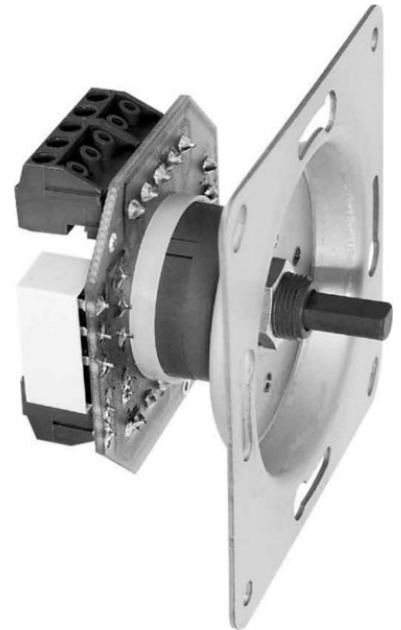

Loudspeaker box 115-005-20-003-08

Allgemeine Informationen

Products_Model	ET8706536
EAN	4043106009542
Producer	Huber+Söhne
Producer-Model	1150052000308
Producer-Typ	LR 20 mono JU uP
min. Order	
Class	Lautsprecher

Technische Informationen

Ausführung	
Wandmontage möglich	
Einbau	
Farbe	

[Loudspeaker box 115-005-20-003-08 online kaufen](#)