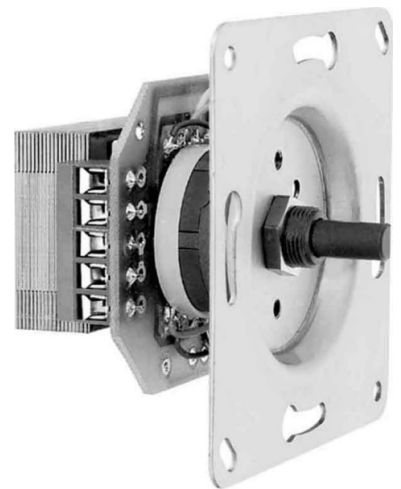

Loudspeaker box 115-050-02-200-21

Allgemeine Informationen

Products_Model	ET8706587
EAN	4043106010111
Producer	Huber+Söhne
Producer-Model	1150500220021
Producer-Typ	LST 50 BE uP-R
min. Order	
Class	Lautsprecher

Technische Informationen

Ausführung
Wandmontage möglich
Einbau
Farbe

[Loudspeaker box 115-050-02-200-21 online kaufen](#)