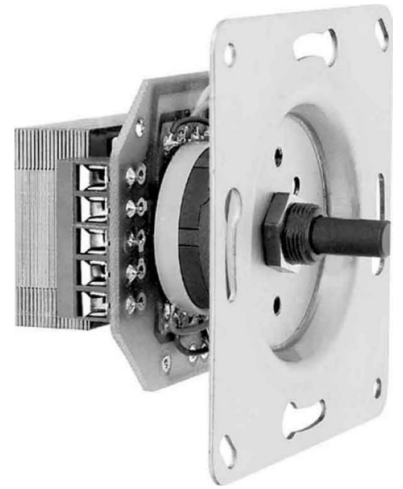

Loudspeaker box 115-050-02-200-21

Allgemeine Informationen

Products_Model	ET8706587
EAN	4043106010111
Producer	Huber+Söhne
Producer-Model	1150500220021
Producer-Typ	LST 50 BE uP-R
min. Order	
Class	Lautsprecher

Technische Informationen

Ausführung
Wandmontage möglich
Einbau
Farbe

[Loudspeaker box 115-050-02-200-21 online kaufen](#)