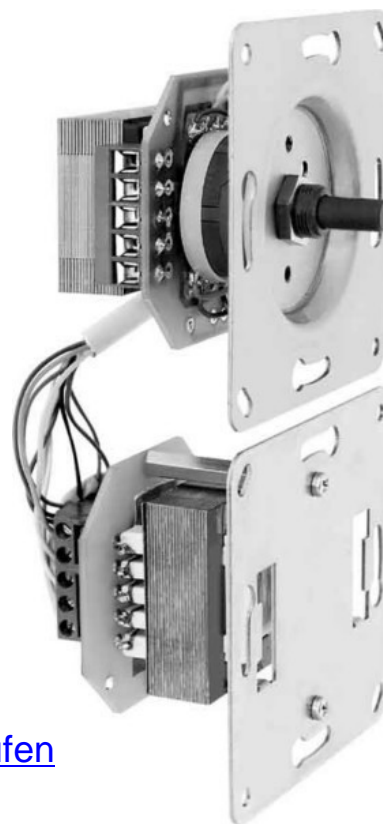

Coupler for installation duct 115-100-02-200-52

Allgemeine Informationen

Products_Model	ET8706562
EAN	4043106010586
Producer	Huber+Söhne
Producer-Model	1151000220052
Producer-Typ	LST 100 JCDST UP
min. Order	
Class	Lautsprecher

Technische Informationen

Ausführung
Wandmontage möglich
Einbau
Farbe

[Coupler for installation duct 115-100-02-200-52 online kaufen](#)