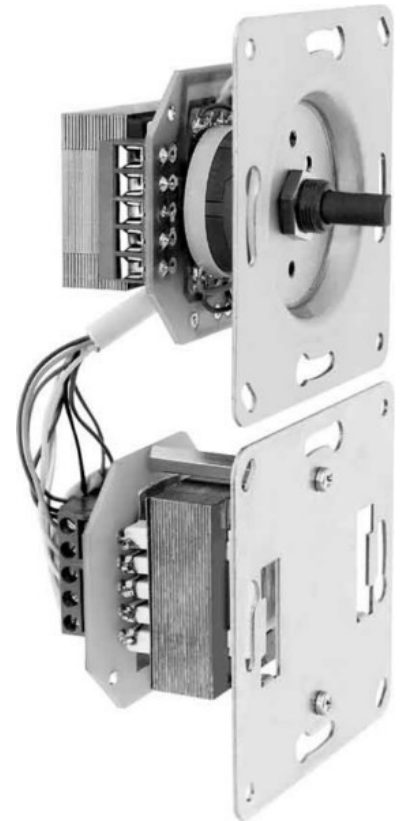

Loudspeaker box 115-100-02-200-30

Allgemeine Informationen

Products_Model	ET8706560
EAN	4043106010463
Producer	Huber+Söhne
Producer-Model	1151000220030
Producer-Typ	LST 100 GI UP
min. Order	
Class	Lautsprecher

Technische Informationen

Ausführung
Wandmontage möglich
Einbau
Farbe

[Loudspeaker box 115-100-02-200-30 online kaufen](#)