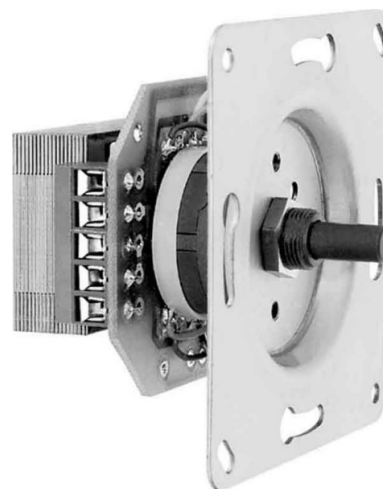

Accessories for gate-/roller-blind drive 115-050-02-200-31

Allgemeine Informationen

Products_Model	ET8706596
EAN	4043106010142
Producer	Huber+Söhne
Producer-Model	1150500220032
Producer-Typ	LST 50 GMP uP-R
min. Order	
Class	Lautsprecher

Technische Informationen

Ausführung
Wandmontage möglich
Einbau
Farbe

[Accessories for gate-/roller-blind drive 115-050-02-200-31 online kaufen](#)