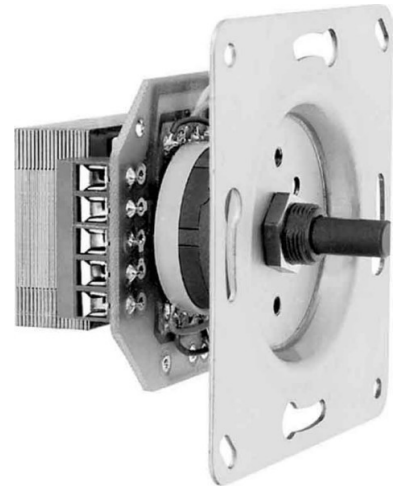

Loudspeaker box 115-050-02-200-51

Allgemeine Informationen

Products_Model	ET8706599
EAN	4043106010197
Producer	Huber+Söhne
Producer-Model	1150500220051
Producer-Typ	LST 50 JU uP-R
min. Order	
Class	Lautsprecher

Technische Informationen

Ausführung
Wandmontage möglich
Einbau
Farbe

[Loudspeaker box 115-050-02-200-51 online kaufen](#)