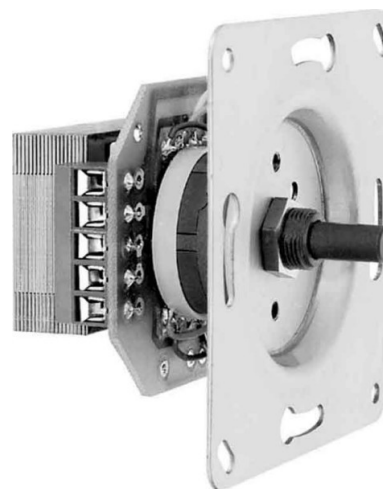

## Loudspeaker box 115-050-02-200-51

### Allgemeine Informationen

Products_Model	ET8706599
EAN	4043106010197
Producer	Huber+Söhne
Producer-Model	1150500220051
Producer-Typ	LST 50 JU uP-R
min. Order	
Class	Lautsprecher

### Technische Informationen

Ausführung
Wandmontage möglich
Einbau
Farbe

[Loudspeaker box 115-050-02-200-51 online kaufen](#)