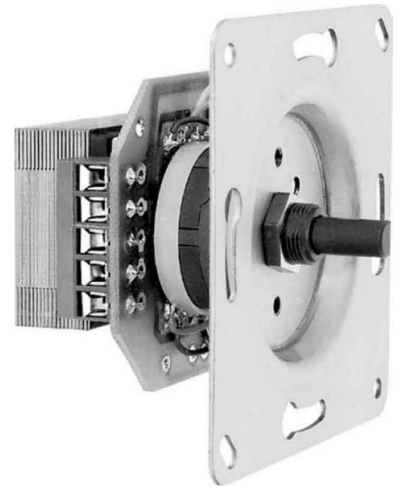

Loudspeaker box 115-050-02-200-50

Allgemeine Informationen

Products_Model	ET8706598
EAN	4043106010180
Producer	Huber+Söhne
Producer-Model	1150500220050
Producer-Typ	LST 50 JU uP
min. Order	
Class	Lautsprecher

Technische Informationen

Ausführung
Wandmontage möglich
Einbau
Farbe

[Loudspeaker box 115-050-02-200-50 online kaufen](#)