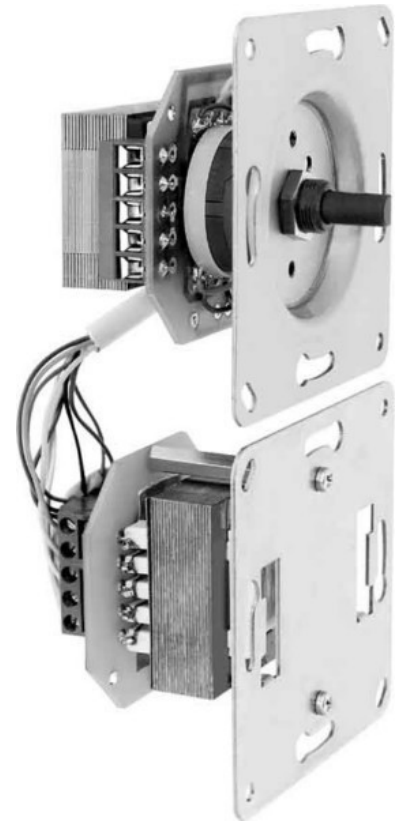

Loudspeaker box 115-100-02-200-31

Allgemeine Informationen

Products_Model	ET8706561
EAN	4043106010470
Producer	Huber+Söhne
Producer-Model	1151000220031
Producer-Typ	LST 100 GI UP-R
min. Order	
Class	Lautsprecher

Technische Informationen

Ausführung
Wandmontage möglich
Einbau
Farbe

[Loudspeaker box 115-100-02-200-31 online kaufen](#)