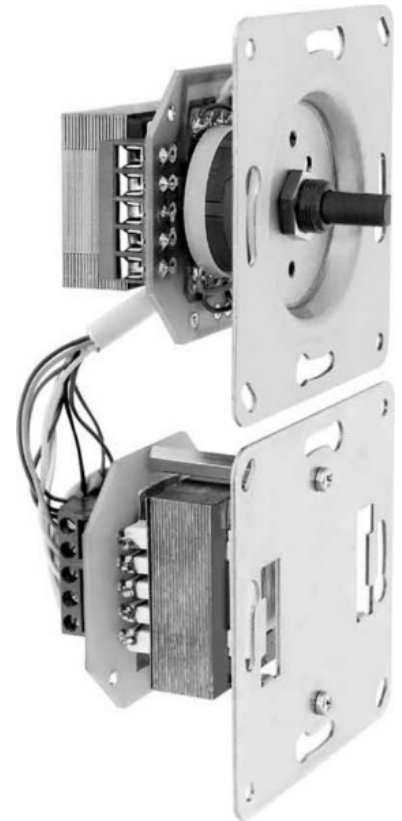

Loudspeaker box 115-100-02-200-31

Allgemeine Informationen

| | |
|----------------|-----------------|
| Products_Model | ET8706561 |
| EAN | 4043106010470 |
| Producer | Huber+Söhne |
| Producer-Model | 1151000220031 |
| Producer-Typ | LST 100 GI UP-R |
| min. Order | |
| Class | Lautsprecher |

Technische Informationen

| |
|---------------------|
| Ausführung |
| Wandmontage möglich |
| Einbau |
| Farbe |

[Loudspeaker box 115-100-02-200-31 online kaufen](#)