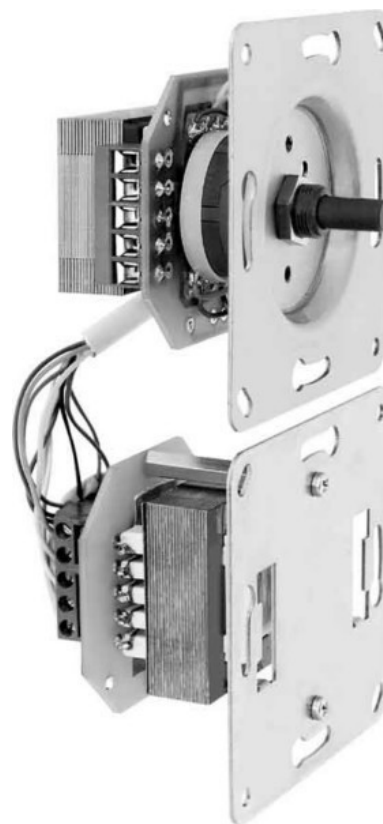

Loudspeaker box 115-100-02-200-20

Allgemeine Informationen

Products_Model	ET8706552
EAN	4043106010449
Producer	Huber+Söhne
Producer-Model	1151000220020
Producer-Typ	LST 100 BE UP
min. Order	
Class	Lautsprecher

Technische Informationen

Ausführung
Wandmontage möglich
Einbau
Farbe

[Loudspeaker box 115-100-02-200-20 online kaufen](#)