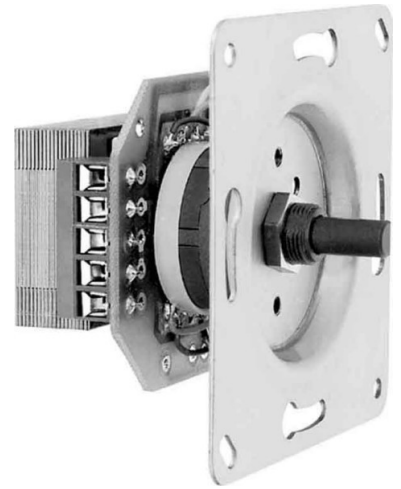

## Cover plate for installation units 115-050-02-200-20

### Allgemeine Informationen

Products_Model	ET8706586
EAN	4043106010104
Producer	Huber+Söhne
Producer-Model	1150500220020
Producer-Typ	LST 50 BE uP
min. Order	
Class	Lautsprecher

### Technische Informationen

Ausführung
Wandmontage möglich
Einbau
Farbe

[Cover plate for installation units 115-050-02-200-20 online kaufen](#)