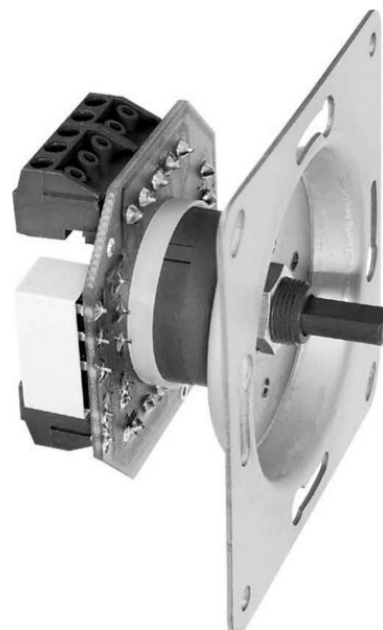

Cover plate for installation units 115-005-20-003-11

Allgemeine Informationen

Products_Model	ET8706530
EAN	4043106009580
Producer	Huber+Söhne
Producer-Model	1150052000311
Producer-Typ	LR 20 mono BE uP
min. Order	
Class	Lautsprecher

Technische Informationen

Ausführung
Wandmontage möglich
Einbau
Farbe

[Cover plate for installation units 115-005-20-003-11 online kaufen](#)