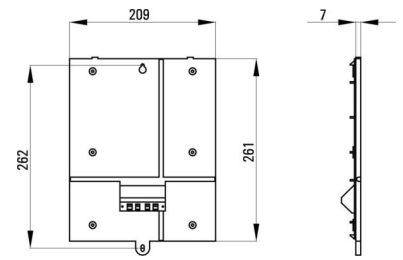

## Loudspeaker box 109-136-03-001-00

### Allgemeine Informationen

Products_Model	ET8706886
EAN	4043106009009
Producer	Huber+Söhne
Producer-Model	1091360300100
Producer-Typ	WL 6 gr-Rückw. M. 4
min. Order	
Class	Halterung für Audio-/Videosysteme