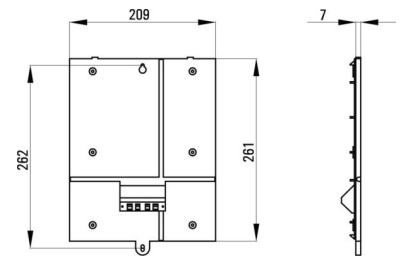

Loudspeaker box 109-136-03-001-00

Allgemeine Informationen

Products_Model	ET8706886
EAN	4043106009009
Producer	Huber+Söhne
Producer-Model	1091360300100
Producer-Typ	WL 6 gr-Rückw. M. 4
min. Order	
Class	Halterung für Audio-/Videosysteme