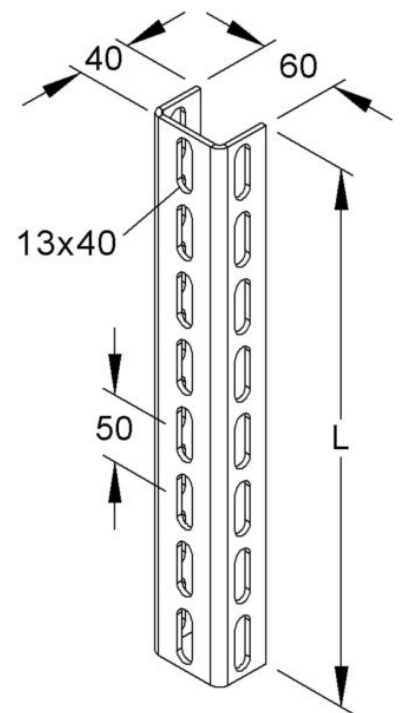

Support/Profile rail 1100 mm 60 mm 40 mm U 6040/1100 E3

Allgemeine Informationen

Products_Model	ET5403611
EAN	4013339892068
Producer	Niadax
Producer-Model	U 6040/1100 E3
Producer-Typ	U 6040/1100 E3
min. Order	
Class	Stiel/Profilschiene

Technische Informationen

Länge	1100mm
Breite	60mm
Höhe	40mm
Profilform	
Ausführung	
Art der Lochung	
Lochbreite	12mm
Mit Zahnung	
Abbrechbar	
Geeignet für Funktionserhalt	
Werkstoff	
Werkstoffgüte	
Oberfläche	
Farbe	

[Support/Profile rail 1100 mm 60 mm 40 mm U 6040/1100 E3 online kaufen](#)