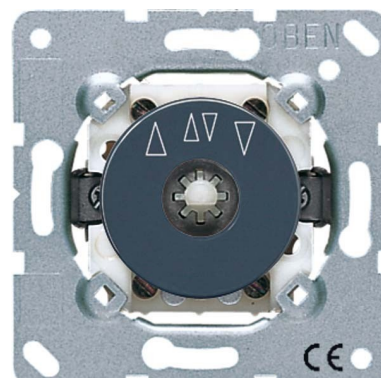

## Venetian blind switch/-push button Basic element Key 1234.20

### Allgemeine Informationen

Products_Model	ET0861409
EAN	4011377108868
Producer	Jung
Producer-Model	1234.20
Producer-Typ	1234.20
min. Order	
Class	Jalousieschalter/-taster

### Technische Informationen

Zusammenstellung	
Ausführung	
Bedienungsart	
Elektrische und mechanische Verriegelung	
Mechanisch bedienbar	
Elektronisch bedienbar	
Montageart	
Halogenfrei	
Befestigungsart	
Textfeld/Beschriftungsfläche	
Bemessungsstrom	10A
Nennspannung	250V
Anzahl der Module (bei Modulbauweise)	
Anzahl der Pole	

[Venetian blind switch/-push button Basic element Key 1234.20 online kaufen](#)