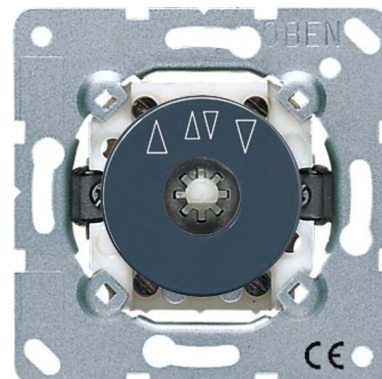

Venetian blind switch/-push button Basic element Key 1234.20

Allgemeine Informationen

Products_Model	ET0861409
EAN	4011377108868
Producer	Jung
Producer-Model	1234.20
Producer-Typ	1234.20
min. Order	
Class	Jalousieschalter/-taster

Technische Informationen

Zusammenstellung	
Ausführung	
Bedienungsart	
Elektrische und mechanische Verriegelung	
Mechanisch bedienbar	
Elektronisch bedienbar	
Montageart	
Halogenfrei	
Befestigungsart	
Textfeld/Beschriftungsfläche	
Bemessungsstrom	10A
Nennspannung	250V
Anzahl der Module (bei Modulb:	
Anzahl der Pole	

[Venetian blind switch/-push button Basic element Key 1234.20 online kaufen](#)