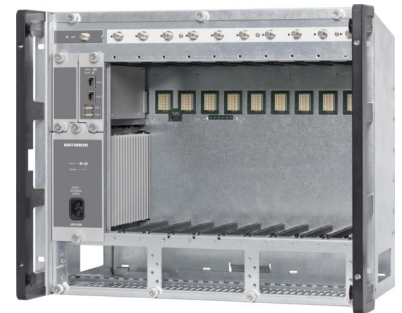

## Head end station 10 20610122

### Allgemeine Informationen

Products_Model	ET1907650
EAN	4021121518157
Producer	Kathrein
Producer-Model	20610122
Producer-Typ	UFG 810
min. Order	
Class	Kopfstelle

### Technische Informationen

Max. Anzahl der Einschübe
Mit Ausgangs-Sammelfeld
Netzteil integriert
Bedienteil integriert
Geeignet für 482,6 mm (19 Zoll)

[Head end station 10 20610122 online kaufen](#)