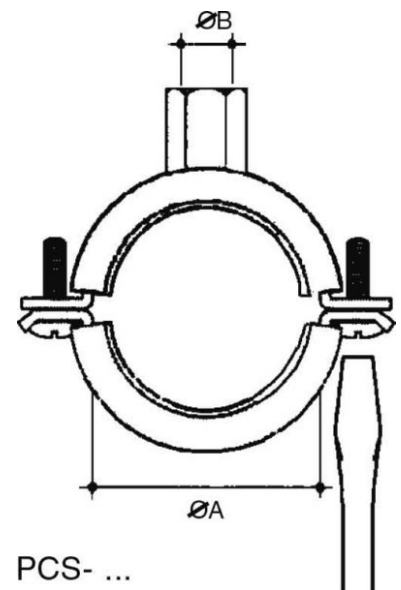

Tube clamp 32 mm Steel PCS-3236

Allgemeine Informationen

Products_Model	ET0477665
EAN	4013339787999
Producer	Niadax
Producer-Model	PCS-3236
Producer-Typ	PCS-3236
min. Order	
Class	Rohrschelle

Technische Informationen

Geeignet für Rohrdurchmesser	32...36mm
Geschlossen	
Werkstoff	
Anreihbar	
Max. Anzahl der Rohre	
Befestigungsart	
Mit Einlage	
Farbe	

[Tube clamp 32 mm Steel PCS-3236 online kaufen](#)