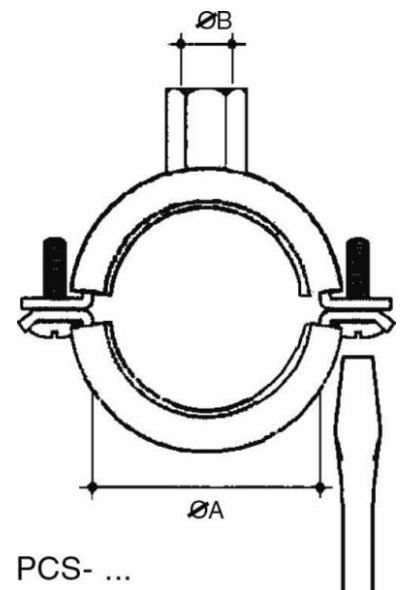

## Tube clamp 32 mm Steel PCS-3236

### Allgemeine Informationen

Products_Model	ET0477665
EAN	4013339787999
Producer	Niadax
Producer-Model	PCS-3236
Producer-Typ	PCS-3236
min. Order	
Class	Rohrschelle

### Technische Informationen

Geeignet für Rohrdurchmesser	32...36mm
Geschlossen	
Werkstoff	
Anreihbar	
Max. Anzahl der Rohre	
Befestigungsart	
Mit Einlage	
Farbe	

[Tube clamp 32 mm Steel PCS-3236 online kaufen](#)