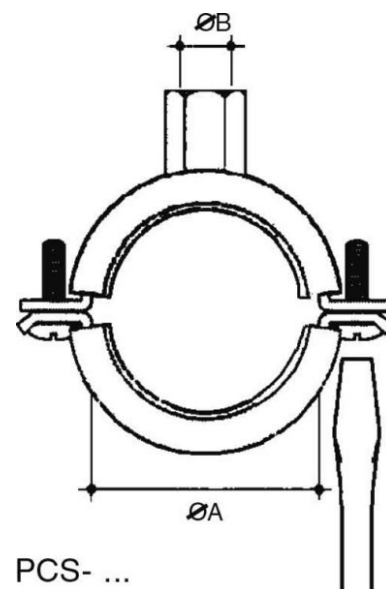

Tube clamp 20 mm Steel PCS-2025

Allgemeine Informationen

Products_Model	ET0477663
EAN	4013339787937
Producer	Niadax
Producer-Model	PCS-2025
Producer-Typ	PCS-2025
min. Order	
Class	Rohrschelle

Technische Informationen

Geeignet für Rohrdurchmesser	20...25mm
Geschlossen	
Werkstoff	
Anreihbar	
Max. Anzahl der Rohre	
Befestigungsart	
Mit Einlage	
Farbe	

[Tube clamp 20 mm Steel PCS-2025 online kaufen](#)