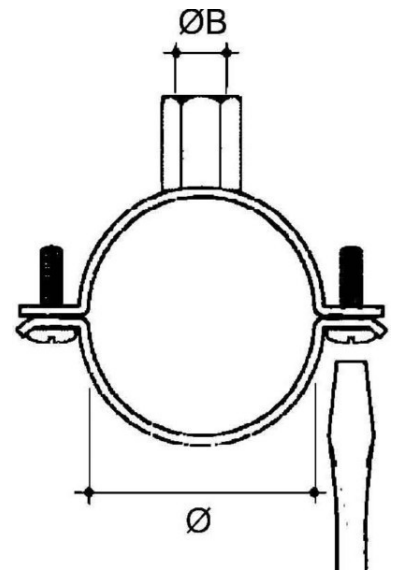

Tube clamp 20 mm Steel PB-2025

Allgemeine Informationen

Products_Model	ET0477642
EAN	4013339788330
Producer	Niadax
Producer-Model	PB-2025
Producer-Typ	PB-2025
min. Order	
Class	Rohrschelle

Technische Informationen

Geeignet für Rohrdurchmesser	20...25mm
Geschlossen	
Werkstoff	
Anreihbar	
Max. Anzahl der Rohre	
Befestigungsart	
Mit Einlage	
Farbe	

[Tube clamp 20 mm Steel PB-2025 online kaufen](#)