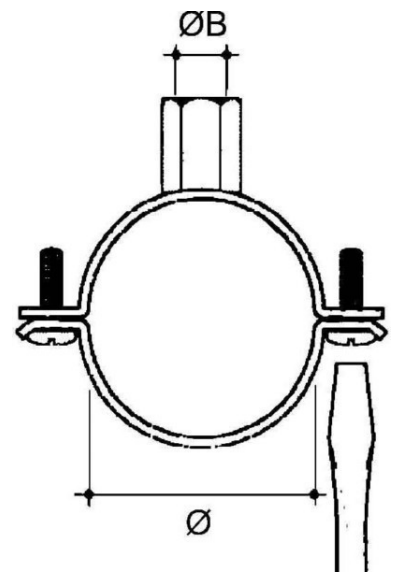

Tube clamp 20 mm Steel PB-2025

Allgemeine Informationen

Products_Model	ET0477642
EAN	4013339788330
Producer	Niadax
Producer-Model	PB-2025
Producer-Typ	PB-2025
min. Order	
Class	Rohrschelle

Technische Informationen

Geeignet für Rohrdurchmesser	20...25mm
Geschlossen	
Werkstoff	
Anreihbar	
Max. Anzahl der Rohre	
Befestigungsart	
Mit Einlage	
Farbe	

[Tube clamp 20 mm Steel PB-2025 online kaufen](#)