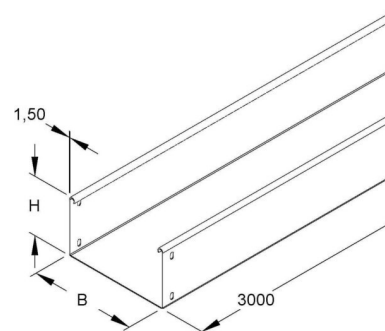

Cable tray/wide span cable tray 110 mm 300 mm RSU 110.300 F

Allgemeine Informationen

Products_Model	ET5405281
EAN	4013339247509
Producer	Niadax
Producer-Model	RSU 110.300 F
Producer-Typ	RSU 110.300 F
min. Order	
Class	Kabelrinne/Weitspannkabelrinne

Technische Informationen

Höhe	110mm
Breite	300mm
Länge	3000mm
Seitenlochung	
Montagelochung im Boden	
Ausführung	
Weitspann-Ausführung	
Werkstoff	
Rostfreier Stahl, gebeizt	
Werkstoffgüte	
Oberfläche	
Farbe	

[Cable tray/wide span cable tray 110 mm 300 mm RSU 110.300 F online kaufen](#)