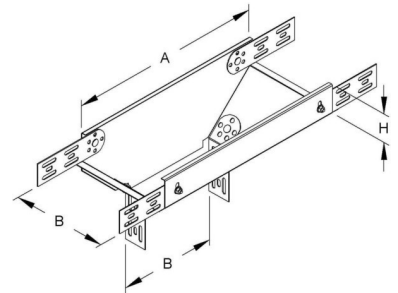

Tee funnel for cable tray 250 mm 250 mm 60 mm RTL 60.250

Allgemeine Informationen

Products_Model	ET5405469
EAN	4013339793235
Producer	Niadax
Producer-Model	RTL 60.250
Producer-Typ	RTL 60.250
min. Order	
Class	Abgangstrichter für Kabelrinne

Technische Informationen

Rinnenbreite in horizontaler Richtung 250mm

Rinnenbreite in vertikaler Richtung 250mm

Höhe der Seitenwand 60mm

Weitspann-Ausführung

Geeignet für Funktionserhalt

Werkstoff

Rostfreier Stahl, gebeizt

Werkstoffgüte

Oberfläche

Farbe

[Tee funnel for cable tray 250 mm 250 mm 60 mm RTL 60.250 online kaufen](#)