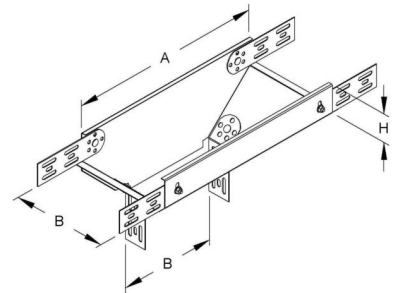

Tee funnel for cable tray 250 mm 250 mm 60 mm RTL 60.250

Allgemeine Informationen

Products_Model	ET5405469
EAN	4013339793235
Producer	Niadax
Producer-Model	RTL 60.250
Producer-Typ	RTL 60.250
min. Order	
Class	Abgangstrichter für Kabelrinne

Technische Informationen

Rinnenbreite in horizontaler Ric 250mm

Rinnenbreite in vertikaler Richtu 250mm

Höhe der Seitenwand 60mm

Weitspann-Ausführung

Geeignet für Funktionserhalt

Werkstoff

Rostfreier Stahl, gebeizt

Werkstoffgüte

Oberfläche

Farbe

[Tee funnel for cable tray 250 mm 250 mm 60 mm RTL 60.250 online kaufen](#)